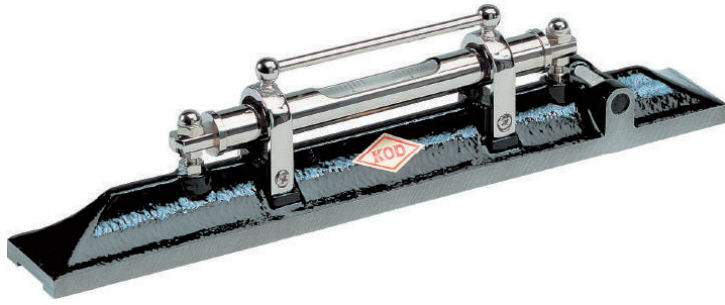

(株)アカツキ製作所
調整付精密水準器L-10AJ150

ブランド名

KODアカツキ

商品名

調整付精密水準器

型式

L-10AJ 150

品番

※この画像はシリーズ代表画像になります。

機械の組み立て、据置、検査に欠かせない精密測定用高感度大型気泡管。

スペック

感度：1Div=0.1mm/m (20秒) ±10%

呼び寸法：150mm

厚さ：

精度：

長さ：