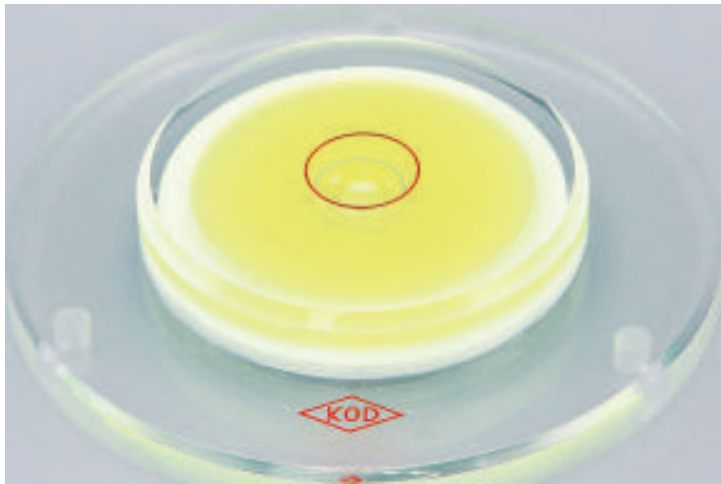

(株)アカツキ製作所

丸台型アイベル水平器取付穴付Rt-30

ブランド名

KODアカツキ

商品名

丸台型アイベル水平器取付穴付

型式

Rt-30

品番

※この画像はシリーズ代表画像になります。

スペック

長さ：

高さ：

厚さ：

マグネット：

感度：91/2mm(1.33mm/m=0.0764°)