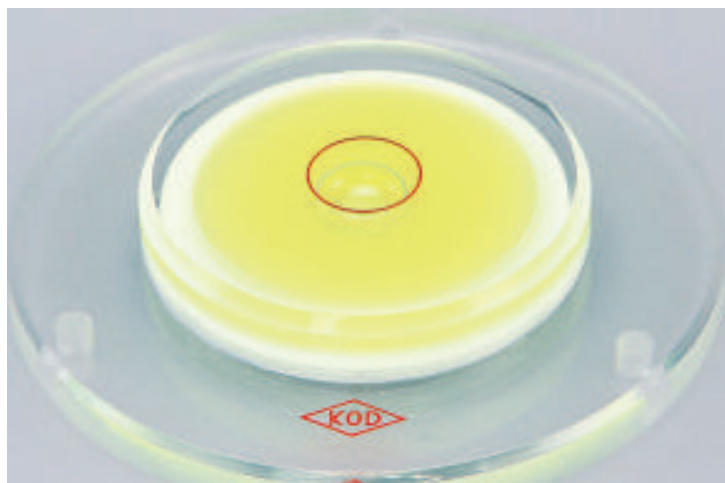

(株)アカツキ製作所

丸台型アイベル水平器取付穴付Rt-15

ブランド名

KODアカツキ

商品名

丸台型アイベル水平器取付穴付

型式

Rt-15

品番

※この画像はシリーズ代表画像になります。

#### スペック

長さ：

高さ：

厚さ：

マグネット：

感度：91/2mm(1.33mm/m=0.0764°)

精度：