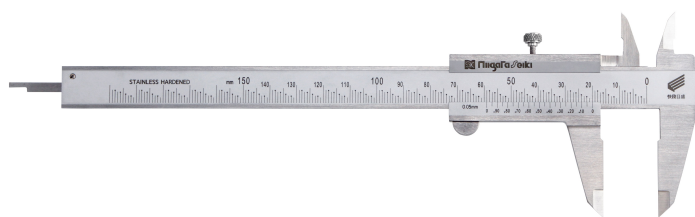

新潟精機(株)

左勝手ノギス快段目盛GVC-150KDL

ブランド名

SK ニイカ タセイキ

商品名

左勝手ノギス快段目盛

型式

GVC-150KDL

品番

151322

※この画像はシリーズ代表画像になります。

読み間違いを防ぐ、新設計の階段状目盛仕様です。

左利きの方専用のノギスです。

本尺は1mm単位の目盛が見やすい、階段状目盛

数値を瞬時に把握できる、連続追い数字 + 2mm点目盛

副尺目盛を小数点付にすることで、本尺と合わせて直読しやすくなりました。

シルバー仕上

用途：外側・内側・段差・深さ測定

材質：ステンレス

スペック

測定範囲：0～150mm

最小表示：0.05mm

目盛仕様：

取付軸径：