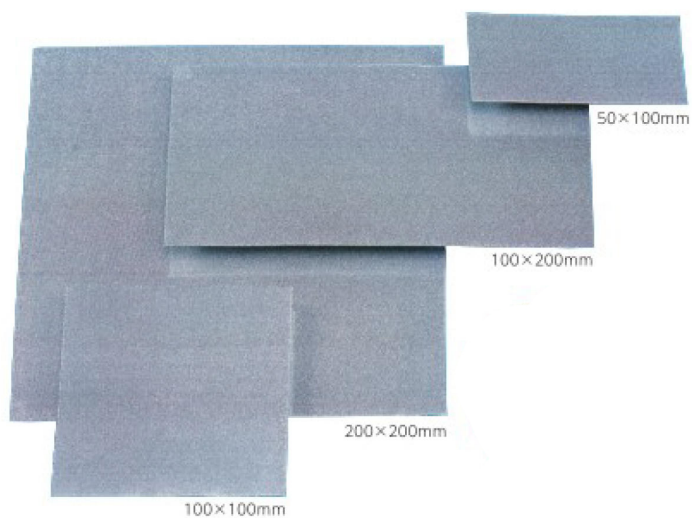

(株)ツボ万
アトマシート#600ATS20x20#60

ブランド名

ツボマン

商品名

アトマシート#600

型式

ATS20x20#60

品番

※この画像はシリーズ代表画像になります。

接着テープ付き

切れ味の秘密 分散切れ刃

貼って使える砥石です

特徴：自由に切って使えます。（銅箔にダイヤを電着）

用途：機械加工後の金型の研削・研磨、セラミックやガラスの研削・研磨、刃物の研磨など。

スペック

タイプ：

形状：

厚さ：0.26mm

刃長：

刃幅：

全長：200x200mm

粒度：#600