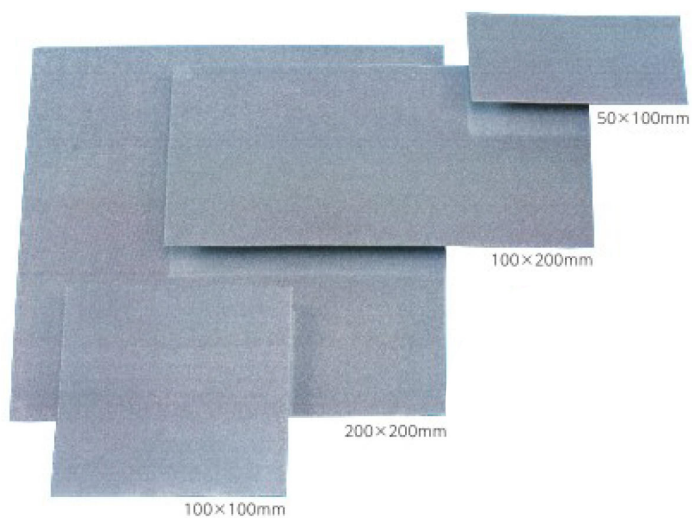

(株)ツボ万  
アトマシート#400ATS20x20#40

ブランド名

ツボマン

商品名

アトマシート#400

型式

ATS20x20#40

品番

※この画像はシリーズ代表画像になります。

接着テープ付き

切れ味の秘密 分散切れ刃

貼って使える砥石です

特徴：自由に切って使えます。（銅箔にダイヤを電着）

用途：機械加工後の金型の研削・研磨、セラミックやガラスの研削・研磨、刃物の研磨など。

#### スペック

タイプ：

形状：

厚さ：0.30mm

刃長：

刃幅：

全長：200x200mm

粒度：#400