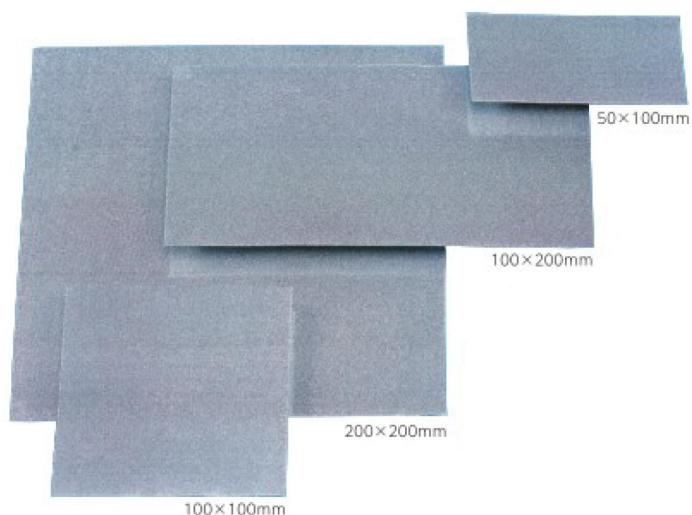

(株)ツボ万
アトマシート#200ATS20x20#20

ブランド名

ツボマン

商品名

アトマシート#200

型式

ATS20x20#20

品番

※この画像はシリーズ代表画像になります。

接着テープ付き

切れ味の秘密 分散切れ刃

貼って使える砥石です

特徴：自由に切って使えます。（銅箔にダイヤを電着）

用途：機械加工後の金型の研削・研磨、セラミックやガラスの研削・研磨、刃物の研磨など。

スペック

タイプ：

形状：

厚さ：0.35mm

刃長：

刃幅：

全長：200x200mm

粒度：#200