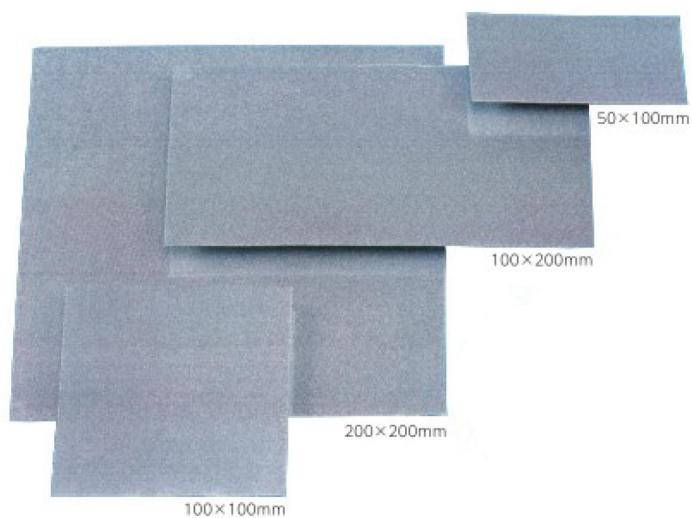

(株)ツボ万  
アトマシート#600ATS10x20#60

ブランド名

ツボマン

商品名

アトマシート#600

型式

ATS10x20#60

品番

※この画像はシリーズ代表画像になります。

接着テープ付き

切れ味の秘密 分散切れ刃

貼って使える砥石です

特徴：自由に切って使えます。（銅箔にダイヤを電着）

用途：機械加工後の金型の研削・研磨、セラミックやガラスの研削・研磨、刃物の研磨など。

#### スペック

タイプ：

形状：

厚さ：0.26mm

刃長：

刃幅：

全長：100x200mm

粒度：#600