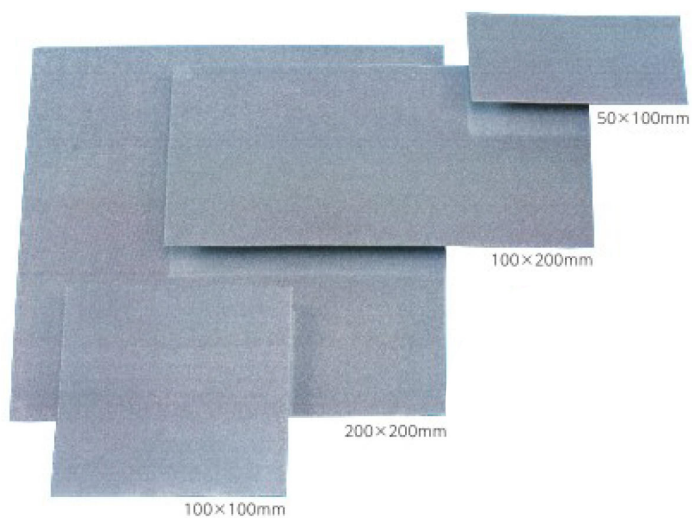

(株)ツボ万
アトマシート#400ATS10x20#40

ブランド名

ツボマン

商品名

アトマシート#400

型式

ATS10x20#40

品番

※この画像はシリーズ代表画像になります。

接着テープ付き

切れ味の秘密 分散切れ刃

貼って使える砥石です

特徴：自由に切って使えます。（銅箔にダイヤを電着）

用途：機械加工後の金型の研削・研磨、セラミックやガラスの研削・研磨、刃物の研磨など。

スペック

タイプ：

形状：

厚さ：0.30mm

刃長：

刃幅：

全長：100x200mm

粒度：#400