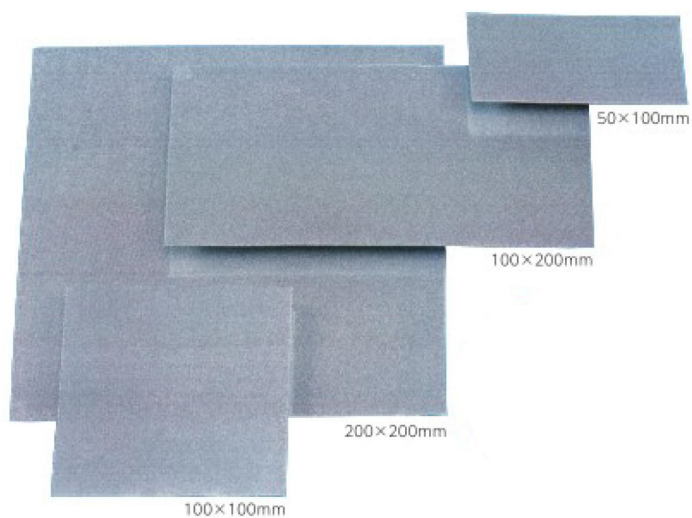

(株)ツボ万  
アトマシート#600ATS10x10#60

ブランド名

ツボマン

商品名

アトマシート#600

型式

ATS10x10#60

品番

※この画像はシリーズ代表画像になります。

接着テープ付き

切れ味の秘密 分散切れ刃

貼って使える砥石です

特徴：自由に切って使えます。（銅箔にダイヤを電着）

用途：機械加工後の金型の研削・研磨、セラミックやガラスの研削・研磨、刃物の研磨など。

#### スペック

タイプ：

形状：

厚さ：0.26mm

刃長：

刃幅：

全長：100x100mm

粒度：#600