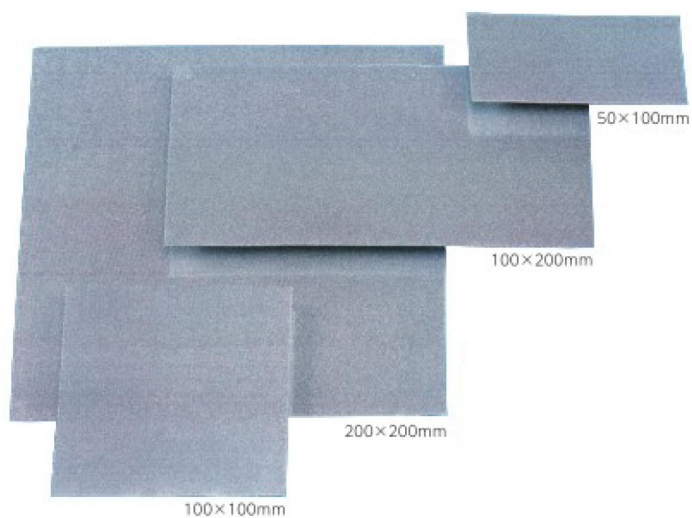

(株)ツボ万
アトマシート#200ATS10x10#20

ブランド名

ツボマン

商品名

アトマシート#200

型式

ATS10x10#20

品番

※この画像はシリーズ代表画像になります。

接着テープ付き

切れ味の秘密 分散切れ刃

貼って使える砥石です

特徴：自由に切って使えます。（銅箔にダイヤを電着）

用途：機械加工後の金型の研削・研磨、セラミックやガラスの研削・研磨、刃物の研磨など。

スペック

タイプ：

形状：

厚さ：0.35mm

刃長：

刃幅：

全長：100x100mm

粒度：#200