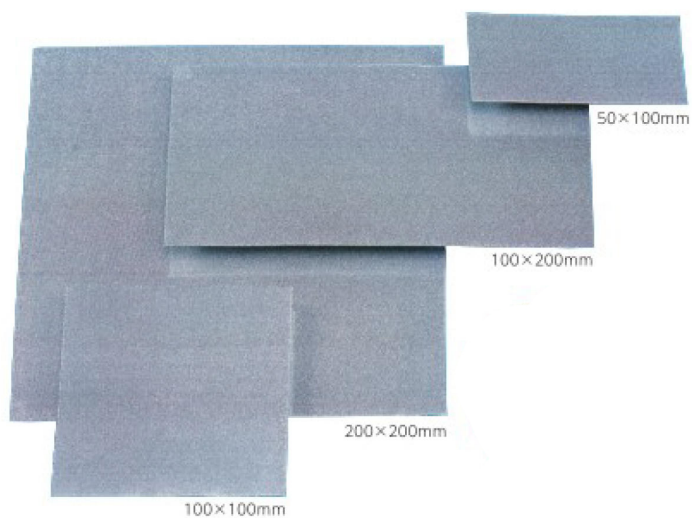

(株)ツボ万
アトマシート#600ATS5x10#60

ブランド名

ツボマン

商品名

アトマシート#600

型式

ATS5x10#60

品番

※この画像はシリーズ代表画像になります。

接着テープ付き

切れ味の秘密 分散切れ刃

貼って使える砥石です

特徴：自由に切って使えます。（銅箔にダイヤを電着）

用途：機械加工後の金型の研削・研磨、セラミックやガラスの研削・研磨、刃物の研磨など。

スペック

タイプ：

形状：

厚さ：0.26mm

刃長：

刃幅：

全長：50x100mm

粒度：#600