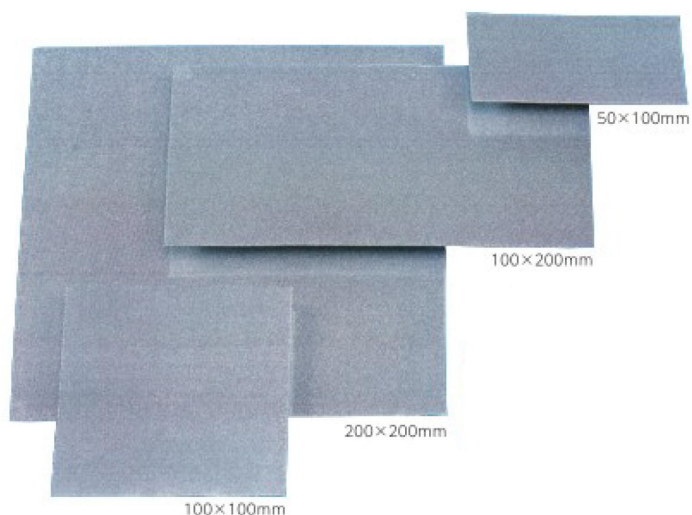

(株)ツボ万  
アトマシート#200ATS5x10#20

ブランド名

ツボマン

商品名

アトマシート#200

型式

ATS5x10#20

品番

※この画像はシリーズ代表画像になります。

接着テープ付き

切れ味の秘密 分散切れ刃

貼って使える砥石です

特徴：自由に切って使えます。（銅箔にダイヤを電着）

用途：機械加工後の金型の研削・研磨、セラミックやガラスの研削・研磨、刃物の研磨など。

#### スペック

タイプ：

形状：

厚さ：0.35mm

刃長：

刃幅：

全長：50x100mm

粒度：#200