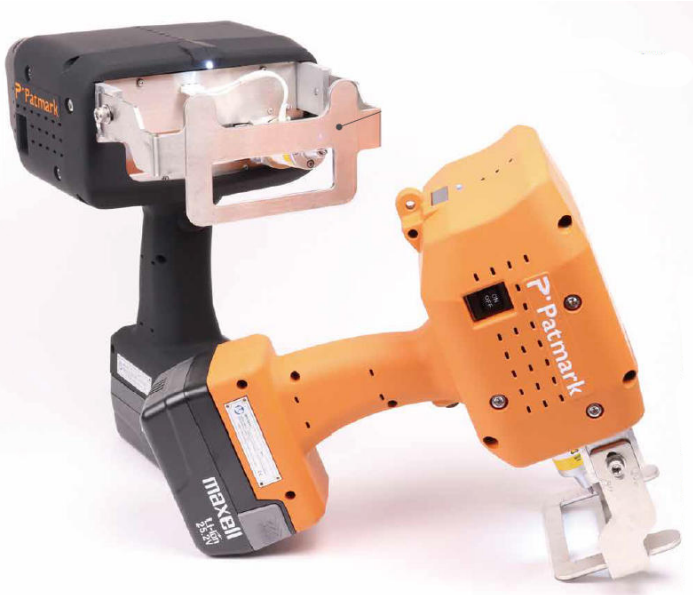

トーヨーマーケティングシステムズ(株)

Patmark-plusブラック(バッテリーセット・ケース付き)PM-PLUS-BA-BK-w/case

ブランド名

トウキョウチヨウコク

商品名

Patmark-plusブラック(バッテリーセット・ケース付き)

型式

PM-PLUS-BA-BK-w/case

品番

※この画像はシリーズ代表画像になります。

もう打刻エリアで悩むことはありません

多くのお客様のリクエストに応え、更に打刻エリアをプラスしました。

X軸80mm×Y軸20mmの広範囲により、自由なレイアウトが可能になります。

[打刻エリア] X軸80mm×Y軸20mm

広いエリアを一度の打刻で完了

丸物ワークに長文字が可能

PM Win Softwareで複数行も可能

製品打刻に最適

屋外作業でも活躍

スペック

奥行：

高さ：

寸法 幅×奥行×高さ：

幅：