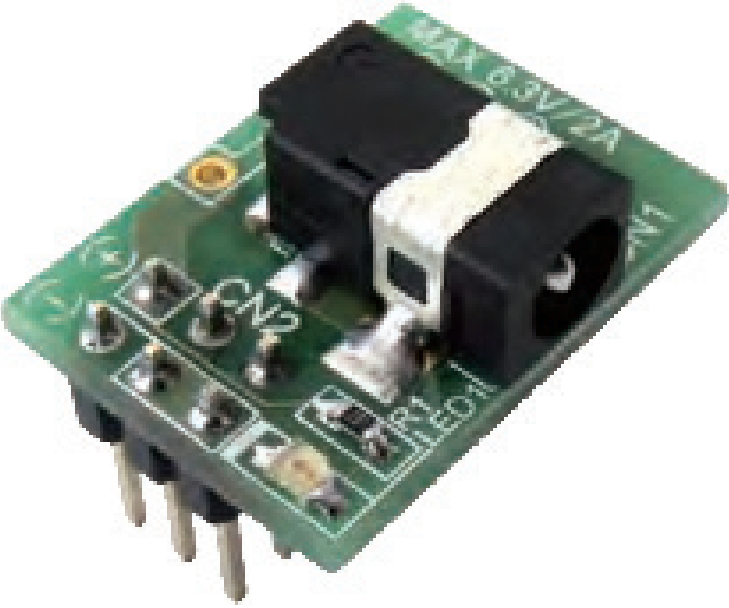

サンハヤト株

ブレッドボード用電源ボードSBM-003

※この画像はシリーズ代表画像になります。

ブランド名

サンハヤト

商品名

ブレッドボード用電源ボード

型式

SBM-003

品番

ACアダプターから給電できる

ACアダプターからブレッドボードに給電できます。

通電状態を本体LED(緑)で簡単に確認できます。

当社製ブレッドボード(SRHシリーズ、SADシリーズ)でご使用できます。

当社製ACアダプター(AD-S525B)でご使用できます。

#### スペック

ピッチ：

被覆色：

材質：

ワイヤ径：

被覆材質：

ワイヤ材質：

ピン部材質：

ピン径：

寸法：23.1×15.24×8.7mm

ケーブル太さ：

ケーブル長：

定格電流：