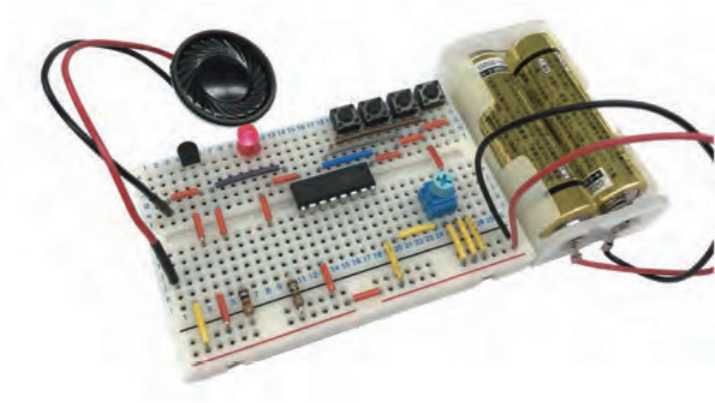

サンハヤト(株)

小型ブレッドボードパーツセット効果音キット (列車とSL) SBS-206

ブランド名

サンハヤト

商品名

小型ブレッドボードパーツセット効果音キット (列車とSL)

型式

SBS-206

品番

※この画像はシリーズ代表画像になります。

電子回路の学習に

初心者向けの完全キット

小型ブレッドボード (MODEL SAD-101) と組み立てに必要な部品がセットになっています。

ブレッドボードに部品を差し込むだけで、はんだ付けをすることなく電子工作が楽しめます。

わかりやすい取扱説明書が付いていますので、初心者の方でも簡単に組み立てることができます。

完成後は、別売のMODEL UB-BRD01を使えば、部品をはんだ付けすることもできます。

実習・実験用教材としても最適です。

製品に電池は含まれませんので、別途お買い求めください。また、組立作業にはニッパ、ピンセットなど工具が必要です。

効果音キット

サウンドICを使用したキットで、楽しい工作ができます。

「列車とSL」は : 汽笛の効果音、 : 鉄橋を通過する列車の効果音、 : 踏切の警報音、 : ~ の合

スペック

搭載ブレッドボード : SAD-101

搭載I/O :

搭載回路 :

電源入力 :

電源出力 :