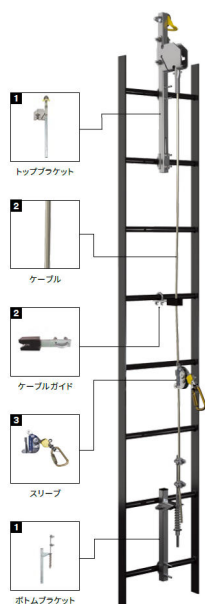

スリーエム ジャパン(株)

3M™DBI-サラ™Lad-Saf™垂直親綱用ケーブル垂鉛メッキ鋼長さ：30m6104100

ブランド名

3M

商品名

3M™DBI-サラ™Lad-Saf™垂直親綱用ケーブル垂鉛メッキ鋼長さ：30m

型式

6104100

品番

7010603379

※この画像はシリーズ代表画像になります。

ケーブルは施工するはしごの長さに合わせて、ケーブルカッターなどの器具を用いて、カットできます。

#### スペック

色：  
適応ベルト幅：