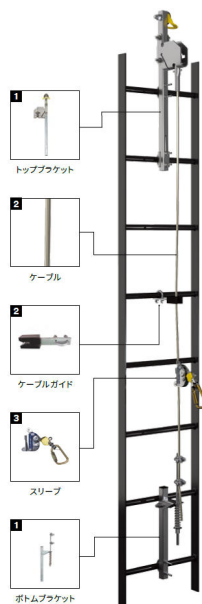

スリーエム ジャパン(株)

3M™DBI-サラ™Lad-Saf™垂直親綱用ケーブル垂鉛メッキ鋼長さ：12m6104040

ブランド名

3M

商品名

3M™DBI-サラ™Lad-Saf™垂直親綱用ケーブル垂鉛メッキ鋼長さ：12m

型式

6104040

品番

7010603377

※この画像はシリーズ代表画像になります。

ケーブルは施工するはしごの長さに合わせて、ケーブルカッターなどの器具を用いて、カットできます。

#### スペック

色：  
適応ベルト幅：