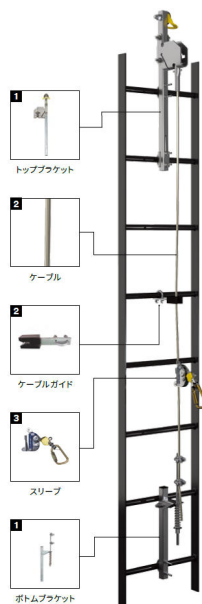

スリーエム ジャパン(株)

3M™DBI-サラ™Lad-Saf™垂直親綱用ブラケットセット亜鉛メッキ鋼最大2名同時使用6116631

※この画像はシリーズ代表画像になります。

ブランド名

3M

商品名

3M™DBI-サラ™Lad-Saf™垂直親綱用ブラケットセット  
亜鉛メッキ鋼最大2名同時使用

型式

6116631

品番

7010603375

ブラケットセットは、トップブラケットおよびボトムブラケットで構成されています。

#### スペック

色：  
適応ベルト幅：