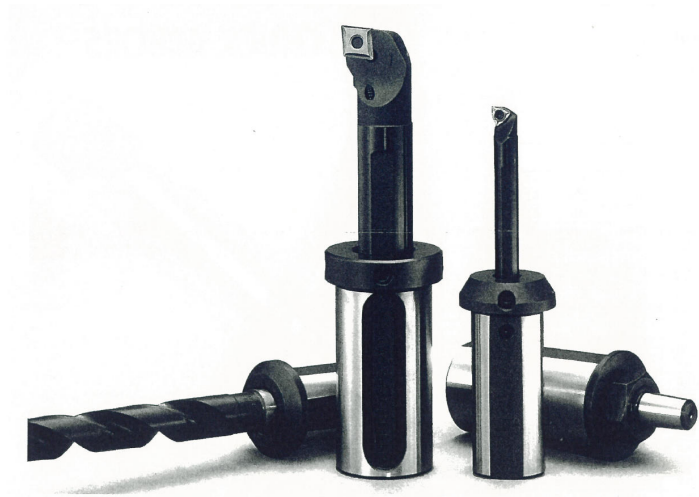

加藤精密工業(資)
ナット付チャックアバーJT2J240

ブランド名

ハト

商品名

ナット付チャックアバーJT2

型式

J240

品番

※この画像はシリーズ代表画像になります。

スペック

材質：
タイプ：
適合ねじサイズ：