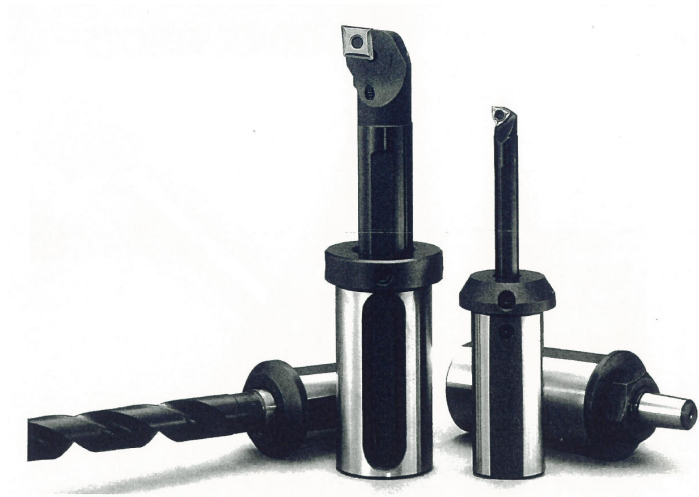

加藤精密工業(資)  
ナット付チャックアバーJT6J632

ブランド名

ハト

商品名

ナット付チャックアバーJT6

型式

J632

品番

※この画像はシリーズ代表画像になります。