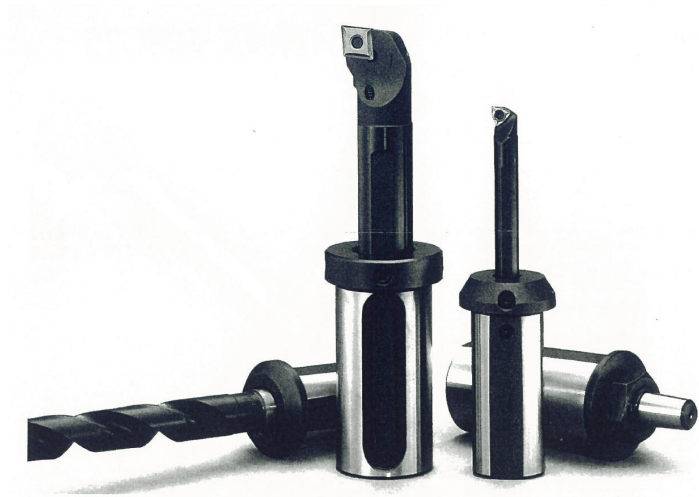

加藤精密工業(資)  
ナット付チャックアバーJT1J132

ブランド名

ハト

商品名

ナット付チャックアバーJT1

型式

J132

品番

※この画像はシリーズ代表画像になります。