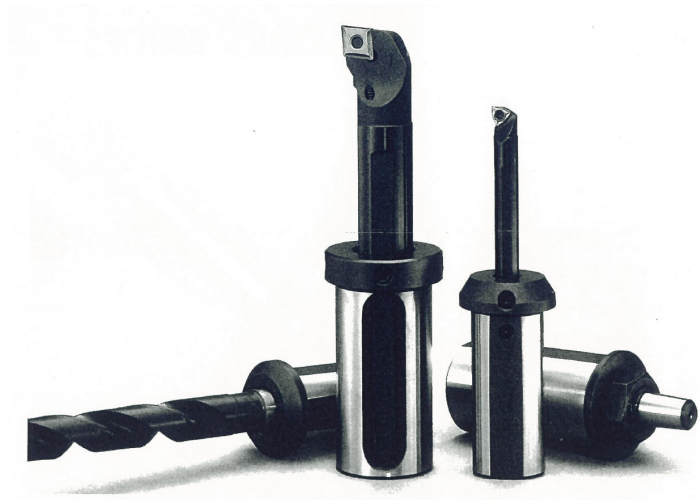

加藤精密工業(資)
ナット付チャックアバーJT2J225

ブランド名

ハト

商品名

ナット付チャックアバーJT2

型式

J225

品番

※この画像はシリーズ代表画像になります。

スペック

材質：
タイプ：
適合ねじサイズ：