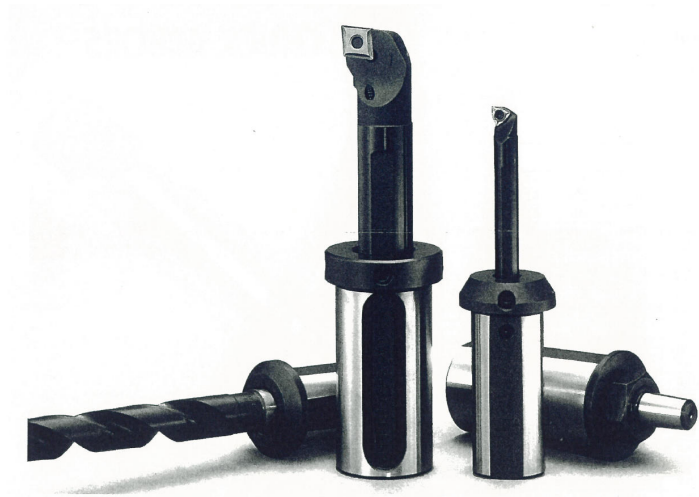

加藤精密工業(資)  
ナット付チャックアバーJT2J220

ブランド名

ハト

商品名

ナット付チャックアバーJT2

型式

J220

品番

※この画像はシリーズ代表画像になります。