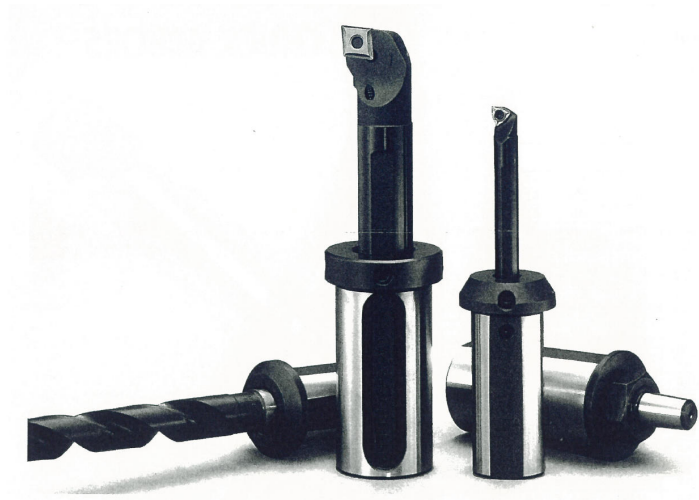

加藤精密工業(資)
ナット付チャックアバーJT1J120

ブランド名

ハト

商品名

ナット付チャックアバーJT1

型式

J120

品番

※この画像はシリーズ代表画像になります。

スペック

材質：
タイプ：
適合ねじサイズ：