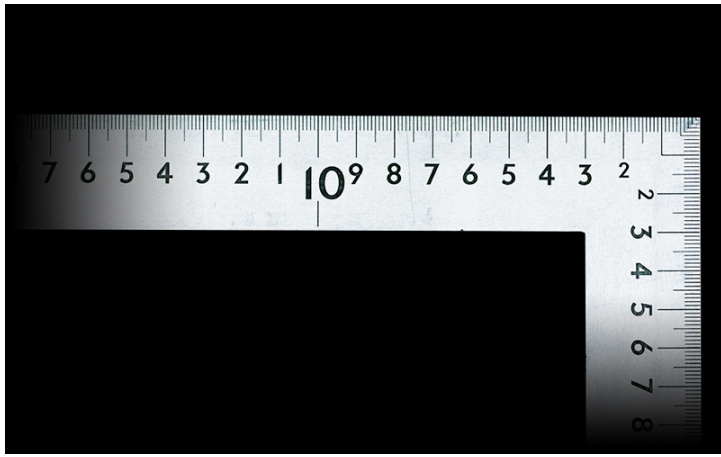

シンワ測定(株)

曲尺中金普及型シルバー60×30cm表裏同目

ブランド名

シンワ

商品名

曲尺中金普及型シルバー60×30cm表裏同目

型式

品番

63402

※この画像はシリーズ代表画像になります。

石材、材木、鋼材など、大きな物の測定、ケガキに便利です。  
63402は全面シルバー仕上げ（艶消し加工）です。  
63413は8つの側面全てに目盛が入っている8段目盛です。  
各種墨付け、ケガキ作業、直角・長さ測定に。

#### スペック

厚さ：2.0mm  
短辺：330mm  
長さの許容差：±0.5mm  
長辺：630mm  
幅：30mm