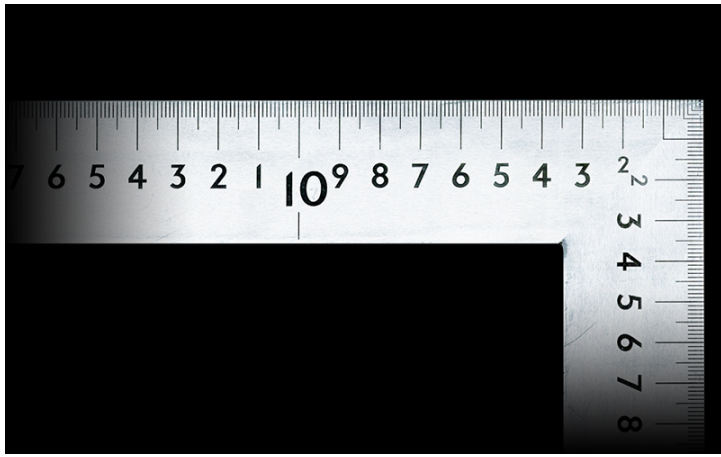

シンワ測定(株)

曲尺大金普及型シルバー1m×60cm表裏同目

ブランド名

シンワ

商品名

曲尺大金普及型シルバー1m×60cm表裏同目

型式

品番

63400

※この画像はシリーズ代表画像になります。

石材、材木、鋼材など、大きな物の測定やケガキに便利です。
63400は全面シルバー仕上げ（艶消し加工）です。
各種墨付け、ケガキ作業、直角・長さ測定に。

スペック

厚さ：2.5mm
短辺：630mm
長さの許容差：±0.5mm
長辺：1,040mm
幅：35mm