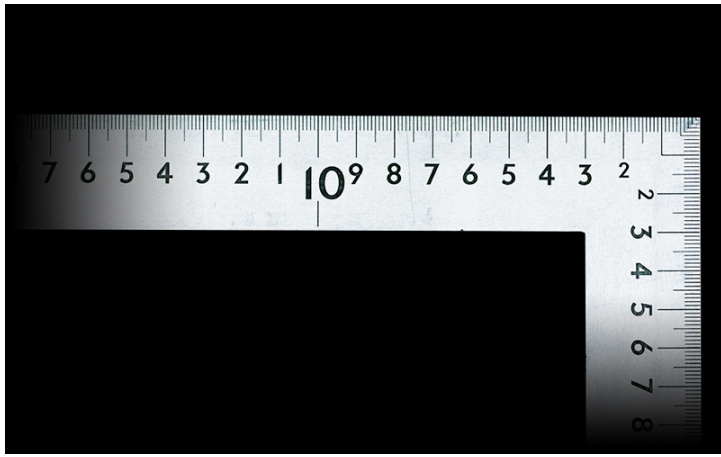

シンワ測定株

曲尺中金ステン60×30cm表裏同目

ブランド名

シンワ

商品名

曲尺中金ステン60×30cm表裏同目

型式

品番

63053

※この画像はシリーズ代表画像になります。

石材、材木、鋼材など、大きな物の測定、ケガキに便利です。
63402は全面シルバー仕上げ（艶消し加工）です。
63413は8つの側面全てに目盛が入っている8段目盛です。
各種墨付け、ケガキ作業、直角・長さ測定に。

スペック

厚さ：3.0mm
短辺：330mm
長さの許容差：±0.5mm
長辺：630mm
幅：25mm