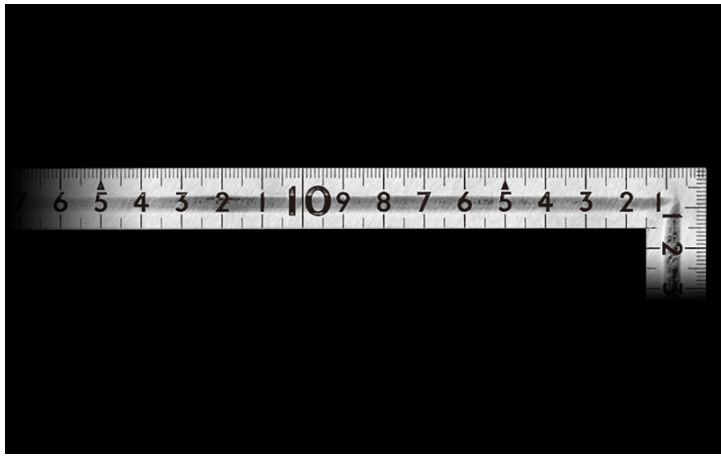

シンワ測定(株)

曲尺小型五寸法師ステン5×2.5寸表裏同目

ブランド名

シンワ

商品名

曲尺小型五寸法師ステン5×2.5寸表裏同目

型式

品番

12104

※この画像はシリーズ代表画像になります。

溝付、平

使い勝手が良く、携帯に便利な小型タイプです。

ステンレス製なので丈夫でサビにくくなっています。

目盛数字はエッチング加工+黒色メッキなので消えにくくなっています。

サンデーカーペンター、ホワイトサンデー

使い勝手が良く、携帯に便利な小型タイプです。

材料にピタッと張り付いてケガきやすいフラット形状です。

黒地に白目盛、もしくは白地に黒目盛なので目盛と数字が読み取りやすくなっています。

三寸法師、五寸法師

使い勝手が良く、携帯に便利な小型タイプです。

ステンレス製なので丈夫でサビにくくなっています。

ちょっとしたケガキ作業や定規としても便利です。

スペック

厚さ：1.2mm

短辺：80mm

長さの許容差：±0.2mm

長辺：160mm

幅：10mm