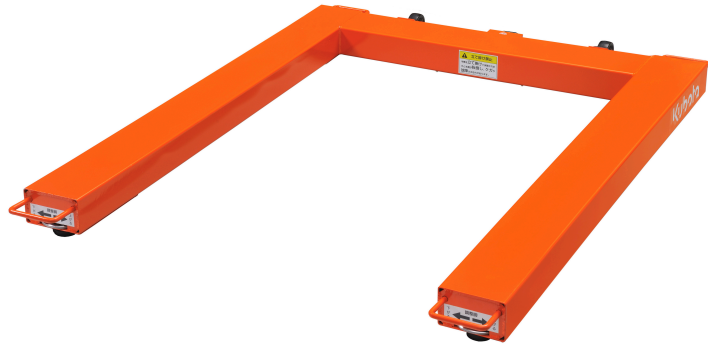

(株)クボタ計装

パレット台秤U-KM-DシリーズU-KM-D-1.5T-1210/KS-C880-BM

ブランド名

クボタ

商品名

パレット台秤U-KM-Dシリーズ

型式

U-KM-D-1.5T-1210/KS-C880-BM

品番

※この画像はシリーズ代表画像になります。

製品質量わずか33kg。工場などでの移動もラクラクです。
移動用キャスタ(2個)、ハンドル(4箇所)、脱着式ケーブルコネクタで簡単に持ち運べます。
パレット計量にジャストフィットしたサイズで、取引・証明に使える検定品です。

スペック

センサー方式：
奥行：
検定：検定品
高さ：
最小表示：500g
載皿寸法：
電源：
秤量：1500kg
幅：