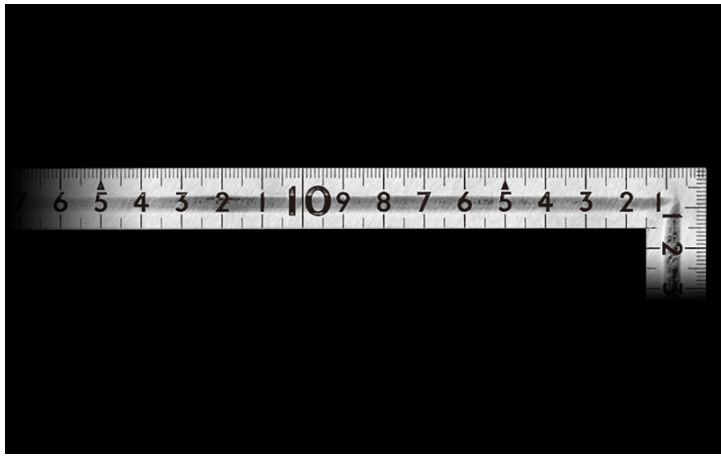

シンワ測定(株)

曲尺小型五寸法師ステン15×7.5cm表裏同目

ブランド名

シンワ

商品名

曲尺小型五寸法師ステン15×7.5cm表裏同目

型式

品番

12103

※この画像はシリーズ代表画像になります。

溝付、平

使い勝手が良く、携帯に便利な小型タイプです。

ステンレス製なので丈夫でサビにくくなっています。

目盛数字はエッチング加工+黒色メッキなので消えにくくなっています。

サンデーカーペンター、ホワイトサンデー

使い勝手が良く、携帯に便利な小型タイプです。

材料にピタッと張り付いてケガきやすいフラット形状です。

黒地に白目盛、もしくは白地に黒目盛なので目盛と数字が読み取りやすくなっています。

三寸法師、五寸法師

使い勝手が良く、携帯に便利な小型タイプです。

ステンレス製なので丈夫でサビにくくなっています。

ちょっとしたケガキ作業や定規としても便利です。

スペック

厚さ：1.2mm

短辺：80mm

長さの許容差：±0.2mm

長辺：160mm

幅：10mm