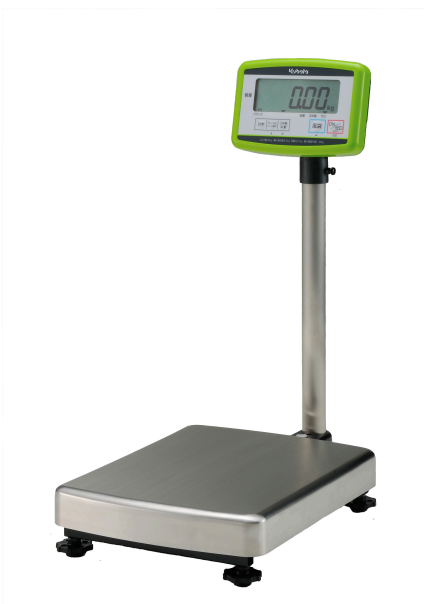

(株)クボタ計装

デジタル台秤KL-BFシリーズKL-BF-K60A

※この画像はシリーズ代表画像になります。

ブランド名

クボタ

商品名

デジタル台秤KL-BFシリーズ

型式

KL-BF-K60A

品番

はかりの基本性能を完備。

リーズナブルなベーシックタイプです。

文字高さ40mmの見やすい液晶質量表示を採用。

アルカリ乾電池(単1型)4本で、約3000時間のロングライフを実現。

スペック

センサー方式：

奥行：

検定：検定品

高さ：

最小表示：20g

載皿寸法：370(W) × 500(D) mm

電源：アルカリ/マンガン乾電池(単1型) 1.5V × 4本 またはACアダプタ(オプション)

秤量：60kg

幅：