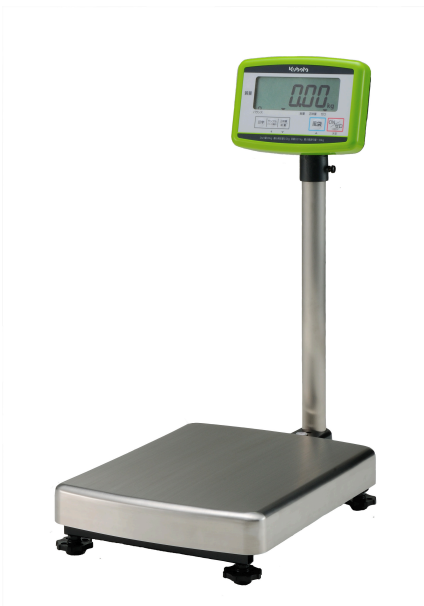

(株)クボタ計装

デジタル台秤KL-BFシリーズKL-BF-K32S

※この画像はシリーズ代表画像になります。

ブランド名

クボタ

商品名

デジタル台秤KL-BFシリーズ

型式

KL-BF-K32S

品番

はかりの基本性能を完備。

リーズナブルなベーシックタイプです。

文字高さ40mmの見やすい液晶質量表示を採用。

アルカリ乾電池(単1型)4本で、約3000時間のロングライフを実現。

#### スペック

センサー方式：

奥行：

検定：検定品

高さ：

最小表示：10g

載皿寸法：350 (W) × 350 (D) mm

電源：アルカリ/マンガン乾電池(単1型) 1.5V × 4本 またはACアダプタ(オプション)

秤量：32kg

幅：