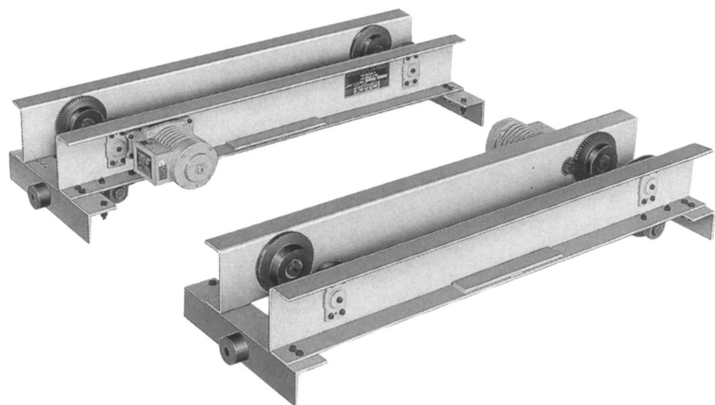

(株)キトー

ローヘッド形電動式サドルEL030-15SD

ブランド名

キトー

商品名

ローヘッド形電動式サドル

型式

EL030-15SD

品番

※この画像はシリーズ代表画像になります。

ユーザーニーズにお応えして高性能の追求と機種拡大・標準化をはかり、コストダウンを実現しました。かもクルマは機械構造用炭素鋼の採用により、耐摩耗性に優れています。

プライマ塗装を採用していますので、お客様のご希望の色で仕上げることができます。（ブレン式は、KIT O Yellow（7.2YR6.5/14.5相当））

ガード取付け用のポンチマークにより芯出しが容易で、穴加工が簡単にできます。

クルマおよびクルマジクが取りはずせる構造を採用しており、クレーン据付作業およびメンテナンス作業の時間を大幅に短縮できます。