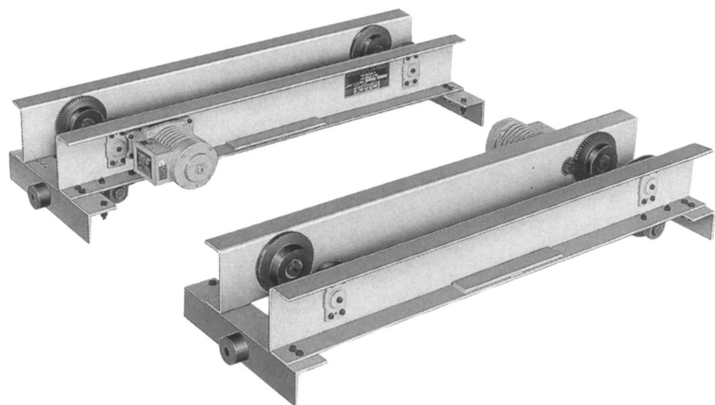

(株)キトー

ローヘッド形電動式サドルEL030-12SD

ブランド名

キトー

商品名

ローヘッド形電動式サドル

型式

EL030-12SD

品番

※この画像はシリーズ代表画像になります。

ユーザーニーズにお応えして高性能の追求と機種拡大・標準化をはかり、コストダウンを実現しました。かもクルマは機械構造用炭素鋼の採用により、耐摩耗性に優れています。

プライマ塗装を採用していますので、お客様のご希望の色で仕上げることができます。（ブレン式は、KIT O Yellow（7.2YR6.5/14.5相当））

ガード取付け用のポンチマークにより芯出しが容易で、穴加工が簡単にできます。

クルマおよびクルマジクが取りはずせる構造を採用しており、クレーン据付作業およびメンテナンス作業の時間を大幅に短縮できます。

スペック

定格荷重：3t

スパン：9.1～12m

走行モータ出力：0.21/0.25kWx2

最大車輪圧：10.5kN

車輪径：125mm

適用レール巾：