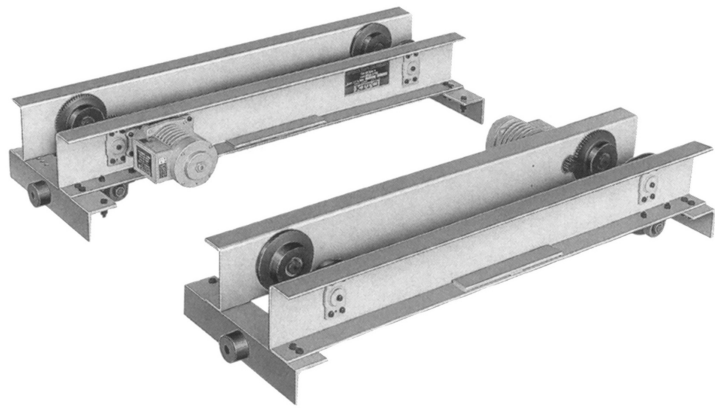

(株)キトー

ローヘッド形電動式サドルEL030-15S

ブランド名

キトー

商品名

ローヘッド形電動式サドル

型式

EL030-15S

品番

※この画像はシリーズ代表画像になります。

ユーザーニーズにお応えして高性能の追求と機種拡大・標準化をはかり、コストダウンを実現しました。かもクルマは機械構造用炭素鋼の採用により、耐摩耗性に優れています。

プライマ塗装を採用していますので、お客様のご希望の色で仕上げることができます。（ブレン式は、KIT O Yellow（7.2YR6.5/14.5相当））

ガード取付け用のポンチマークにより芯出しが容易で、穴加工が簡単にできます。

クルマおよびクルマジクが取りはずせる構造を採用しており、クレーン据付作業およびメンテナンス作業の時間を大幅に短縮できます。

スペック

定格荷重：3t

スパン：12.1～15m

走行モータ出力：0.34/0.4kWx2

最大車輪圧：15.7kN

車輪径：140mm

適用レール巾：