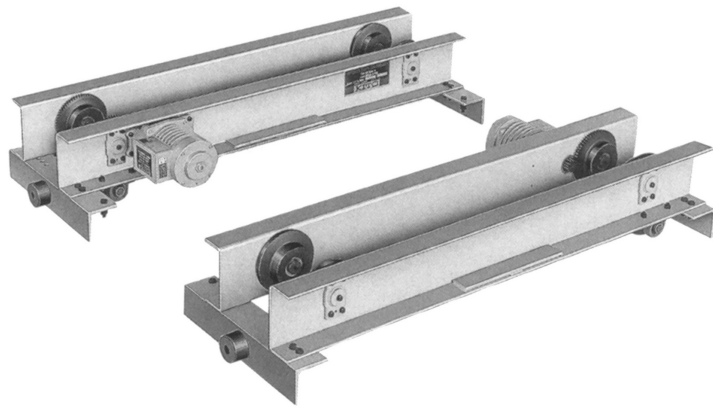

(株)キトー

ローヘッド形電動式サドルEL030-15L

ブランド名

キトー

商品名

ローヘッド形電動式サドル

型式

EL030-15L

品番

※この画像はシリーズ代表画像になります。

ユーザーニーズにお応えして高性能の追求と機種拡大・標準化をはかり、コストダウンを実現しました。かもクルマは機械構造用炭素鋼の採用により、耐摩耗性に優れています。

プライマ塗装を採用していますので、お客様のご希望の色で仕上げることができます。（ブレン式は、KIT O Yellow（7.2YR6.5/14.5相当））

ガード取付け用のポンチマークにより芯出しが容易で、穴加工が簡単にできます。

クルマおよびクルマジクが取りはずせる構造を採用しており、クレーン据付作業およびメンテナンス作業の時間を大幅に短縮できます。