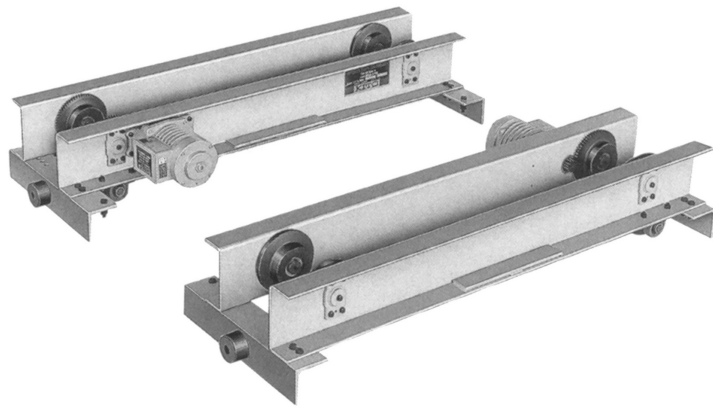

(株)キトー

ローヘッド形電動式サドルEL030-12L

ブランド名

キトー

商品名

ローヘッド形電動式サドル

型式

EL030-12L

品番

※この画像はシリーズ代表画像になります。

ユーザーニーズにお応えして高性能の追求と機種拡大・標準化をはかり、コストダウンを実現しました。かもクルマは機械構造用炭素鋼の採用により、耐摩耗性に優れています。

プライマ塗装を採用していますので、お客様のご希望の色で仕上げることができます。（ブレン式は、KIT O Yellow（7.2YR6.5/14.5相当））

ガード取付け用のポンチマークにより芯出しが容易で、穴加工が簡単にできます。

クルマおよびクルマジクが取りはずせる構造を採用しており、クレーン据付作業およびメンテナンス作業の時間を大幅に短縮できます。