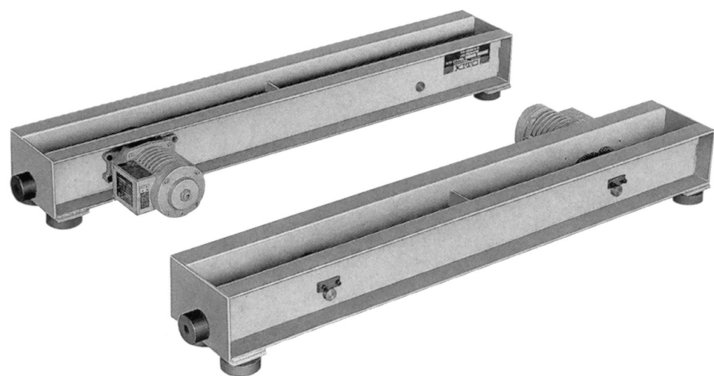

(株)キトー

オーバーヘッド形電動式サドルEO075-12S

ブランド名

キトー

商品名

オーバーヘッド形電動式サドル

型式

EO075-12S

品番

※この画像はシリーズ代表画像になります。

ユーザーニーズにお応えして高性能の追求と機種拡大・標準化をはかり、コストダウンを実現しました。かもクルマは機械構造用炭素鋼の採用により、耐摩耗性に優れています。

プライマ塗装を採用していますので、お客様のご希望の色で仕上げることができます。（ブレン式は、KIT O Yellow（7.2YR6.5/14.5相当））

ガード取付け用のポンチマークにより芯出しが容易で、穴加工が簡単にできます。

オープンフレーム構造のためクルマのメンテナンスが容易です。

サイドローラによるガイド機構により、スムーズな走行を実現します。

スペック

定格荷重：7.5t

スパン：～12m

走行モータ出力：0.63/0.75kWx2

最大車輪圧：73.5kN

車輪径：250mm