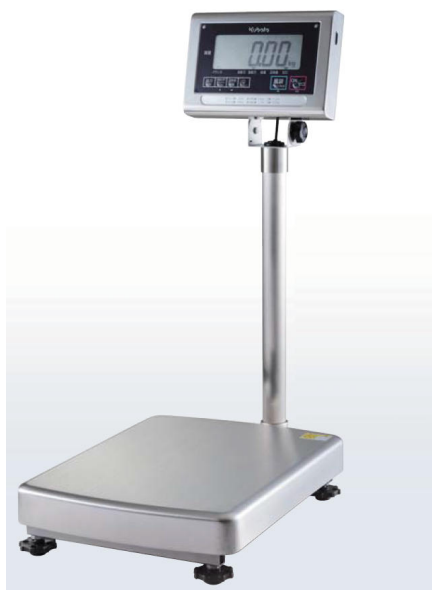

(株)クボタ計装

本質安全防爆型電池式台秤KL-ISシリーズKL-IS-K150AH-SS

※この画像はシリーズ代表画像になります。

ブランド名

クボタ

商品名

本質安全防爆型電池式台秤KL-ISシリーズ

型式

KL-IS-K150AH-SS

品番

ひょう量3kg～400kgまで、幅広いラインアップです。

高精度1/6000検定品を新たにラインアップ。

約1秒でピタリと止まる表示安定スピード。

データキャリア(オプション)で、計量データの持ち出しができます。

データキャリア(オプション)やプリンタ、パソコン、DCSなど、ニーズに合わせたデータ管理に対応します。

スペック

センサー方式：

奥行：

検定：高精度検定品

高さ：

最小表示：ひょう量120kgの時：20g

ひょう量150kgの時：50g

載皿寸法：370(W)×500(D)mm

電源：パナソニック製アルカリ乾電池 LR20(単1形)×2本

秤量：120kg/150kg

幅：