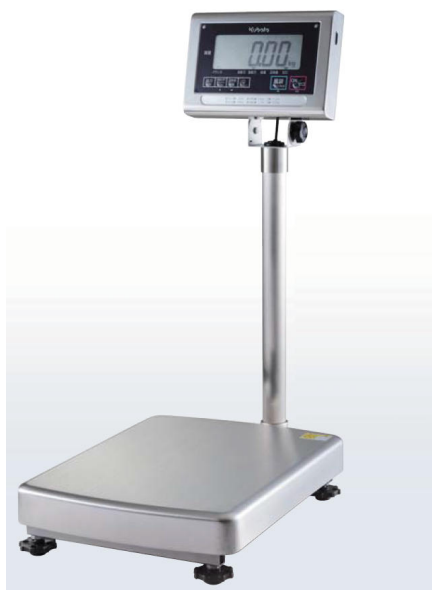

(株)クボタ計装

本質安全防爆型電池式台秤KL-ISシリーズKL-IS-K6MSH-SS

※この画像はシリーズ代表画像になります。

ブランド名

クボタ

商品名

本質安全防爆型電池式台秤KL-ISシリーズ

型式

KL-IS-K6MSH-SS

品番

ひょう量3kg～400kgまで、幅広いラインアップです。

高精度1/6000検定品を新たにラインアップ。

約1秒でピタリと止まる表示安定スピード。

データキャリア(オプション)で、計量データの持ち出しができます。

データキャリア(オプション)やプリンタ、パソコン、DCSなど、ニーズに合わせたデータ管理に対応します。

スペック

センサー方式：

奥行：

検定：高精度検定品

高さ：

最小表示：ひょう量6kgの時：1g

ひょう量6.02kgの時：2g

載皿寸法：250(W)×300(D)mm

電源：パナソニック製アルカリ乾電池 LR20(単1形)×2本

秤量：6kg/6.02kg

幅：