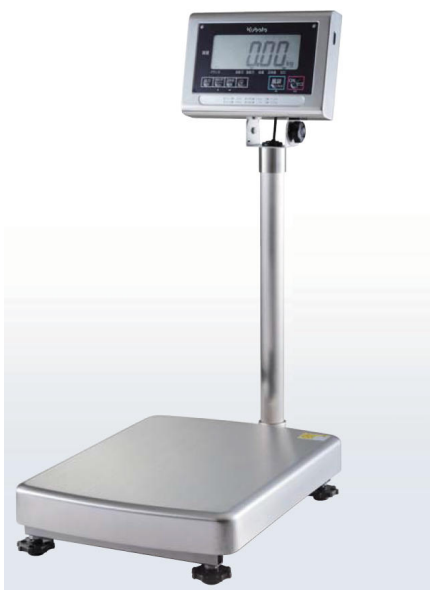

(株)クボタ計装

本質安全防爆型電池式台秤KL-ISシリーズKL-IS-K32S-SUS

※この画像はシリーズ代表画像になります。

ブランド名

クボタ

商品名

本質安全防爆型電池式台秤KL-ISシリーズ

型式

KL-IS-K32S-SUS

品番

ひょう量3kg～400kgまで、幅広いラインアップです。

高精度1/6000検定品を新たにラインアップ。

約1秒でピタリと止まる表示安定スピード。

データキャリア(オプション)で、計量データの持ち出しができます。

データキャリア(オプション)やプリンタ、パソコン、DCSなど、ニーズに合わせたデータ管理に対応します。

スペック

センサー方式：

奥行：

検定：検定品

高さ：

最小表示：ひょう量15kgの時：5g

ひょう量32kgの時：10g

載皿寸法：350(W)×350(D)mm

電源：パナソニック製アルカリ乾電池 LR20(単1形)×2本

秤量：15kg/32kg

幅：