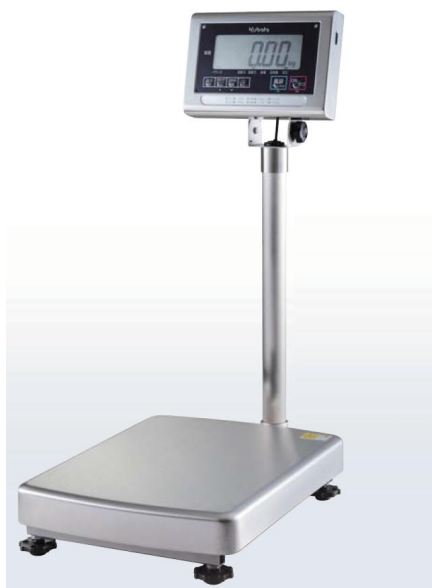

(株)クボタ計装

本質安全防爆型電池式台秤KL-ISシリーズKL-IS-K6MS-SUS

※この画像はシリーズ代表画像になります。

ブランド名

クボタ

商品名

本質安全防爆型電池式台秤KL-ISシリーズ

型式

KL-IS-K6MS-SUS

品番

ひょう量3kg～400kgまで、幅広いラインアップです。

高精度1/6000検定品を新たにラインアップ。

約1秒でピタリと止まる表示安定スピード。

データキャリア(オプション)で、計量データの持ち出しができます。

データキャリア(オプション)やプリンタ、パソコン、DCSなど、ニーズに合わせたデータ管理に対応します。

スペック

センサー方式：

奥行：

検定：検定品

高さ：

最小表示：ひょう量3kgの時：1g

ひょう量6kgの時：2g

載皿寸法：250(W)×300(D)mm

電源：パナソニック製アルカリ乾電池 LR20(単1形)×2本

秤量：3kg/6kg

幅：