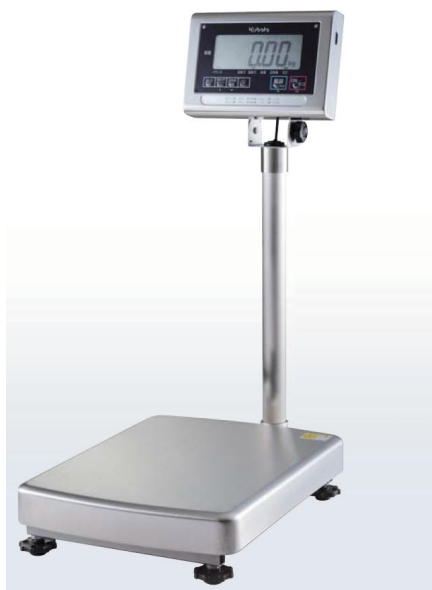

(株)クボタ計装

本質安全防爆型電池式台秤KL-ISシリーズKL-IS-K400B-SS

※この画像はシリーズ代表画像になります。

ブランド名

クボタ

商品名

本質安全防爆型電池式台秤KL-ISシリーズ

型式

KL-IS-K400B-SS

品番

ひょう量3kg～400kgまで、幅広いラインアップです。

高精度1/6000検定品を新たにラインアップ。

約1秒でピタリと止まる表示安定スピード。

データキャリア(オプション)で、計量データの持ち出しができます。

データキャリア(オプション)やプリンタ、パソコン、DCSなど、ニーズに合わせたデータ管理に対応します。

スペック

センサー方式：

奥行：

検定：検定品

高さ：

最小表示：ひょう量200kgの時：50g

ひょう量400kgの時：100g

載皿寸法：550(W)×700(D)mm

電源：パナソニック製アルカリ乾電池 LR20(単1形)×2本

秤量：200kg/400kg

幅：