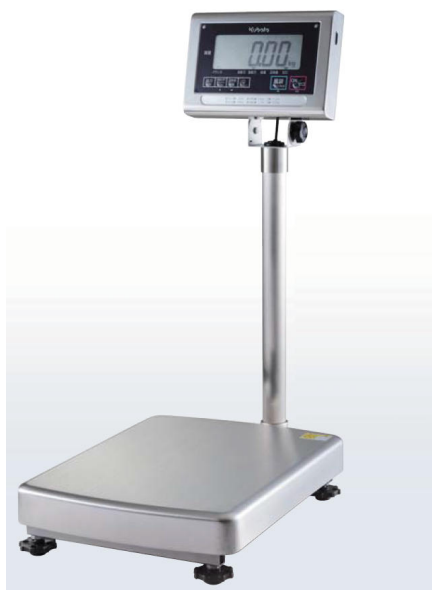

(株)クボタ計装

本質安全防爆型電池式台秤KL-ISシリーズKL-IS-K60A-SS

※この画像はシリーズ代表画像になります。

ブランド名

クボタ

商品名

本質安全防爆型電池式台秤KL-ISシリーズ

型式

KL-IS-K60A-SS

品番

ひょう量3kg～400kgまで、幅広いラインアップです。

高精度1/6000検定品を新たにラインアップ。

約1秒でピタリと止まる表示安定スピード。

データキャリア(オプション)で、計量データの持ち出しができます。

データキャリア(オプション)やプリンタ、パソコン、DCSなど、ニーズに合わせたデータ管理に対応します。

#### スペック

センサー方式：

奥行：

検定：検定品

高さ：

最小表示：ひょう量32kgの時：10g

ひょう量60kgの時：20g

載皿寸法：370(W)×500(D)mm

電源：パナソニック製アルカリ乾電池 LR20(単1形)×2本

秤量：32kg/60kg

幅：