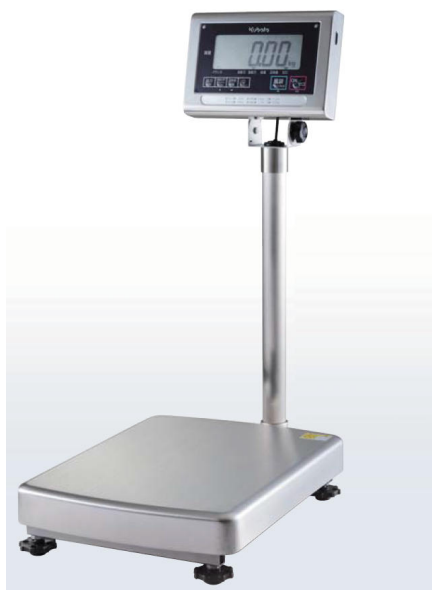

(株)クボタ計装

本質安全防爆型電池式台秤KL-ISシリーズKL-IS-K32S-SS

※この画像はシリーズ代表画像になります。

ブランド名

クボタ

商品名

本質安全防爆型電池式台秤KL-ISシリーズ

型式

KL-IS-K32S-SS

品番

ひょう量3kg～400kgまで、幅広いラインアップです。

高精度1/6000検定品を新たにラインアップ。

約1秒でピタリと止まる表示安定スピード。

データキャリア(オプション)で、計量データの持ち出しができます。

データキャリア(オプション)やプリンタ、パソコン、DCSなど、ニーズに合わせたデータ管理に対応します。

スペック

センサー方式：

奥行：

検定：検定品

高さ：

最小表示：ひょう量15kgの時：5g

ひょう量32kgの時：10g

載皿寸法：350(W)×350(D)mm

電源：パナソニック製アルカリ乾電池 LR20(単1形)×2本

秤量：15kg/32kg

幅：