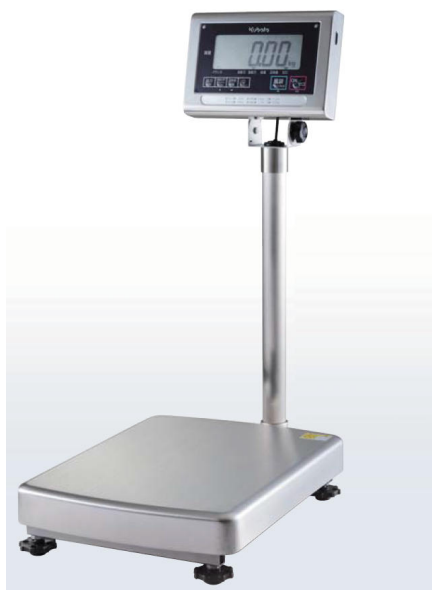

(株)クボタ計装

本質安全防爆型電池式台秤KL-ISシリーズKL-IS-N400BH-SUS

※この画像はシリーズ代表画像になります。

ブランド名

クボタ

商品名

本質安全防爆型電池式台秤KL-ISシリーズ

型式

KL-IS-N400BH-SUS

品番

ひょう量3kg～400kgまで、幅広いラインアップです。

高精度1/6000検定品を新たにラインアップ。

約1秒でピタリと止まる表示安定スピード。

データキャリア(オプション)で、計量データの持ち出しができます。

データキャリア(オプション)やプリンタ、パソコン、DCSなど、ニーズに合わせたデータ管理に対応します。

スペック

センサー方式：

奥行：

検定：無検定

高さ：

最小表示：ひょう量300kgの時：50g

ひょう量400kgの時：100g

載皿寸法：550(W)×700(D)mm

電源：パナソニック製アルカリ乾電池 LR20(単1形)×2本

秤量：300kg/400kg

幅：