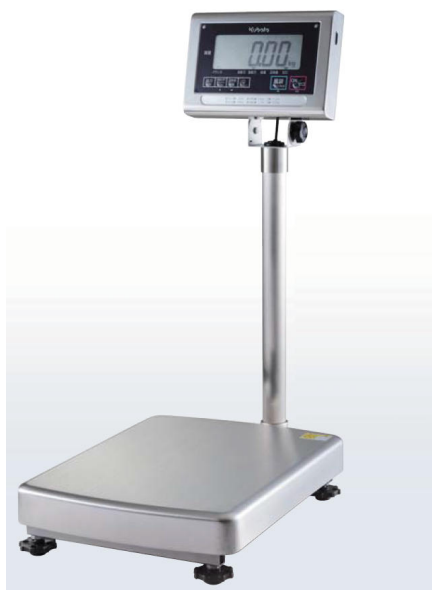

(株)クボタ計装

本質安全防爆型電池式台秤KL-ISシリーズKL-IS-N150AH-SUS

※この画像はシリーズ代表画像になります。

ブランド名

クボタ

商品名

本質安全防爆型電池式台秤KL-ISシリーズ

型式

KL-IS-N150AH-SUS

品番

ひょう量3kg～400kgまで、幅広いラインアップです。

高精度1/6000検定品を新たにラインアップ。

約1秒でピタリと止まる表示安定スピード。

データキャリア(オプション)で、計量データの持ち出しができます。

データキャリア(オプション)やプリンタ、パソコン、DCSなど、ニーズに合わせたデータ管理に対応します。

スペック

センサー方式：

奥行：

検定：無検定

高さ：

最小表示：ひょう量120kgの時：20g

ひょう量150kgの時：50g

載皿寸法：370(W)×500(D)mm

電源：パナソニック製アルカリ乾電池 LR20(単1形)×2本

秤量：120kg/150kg

幅：