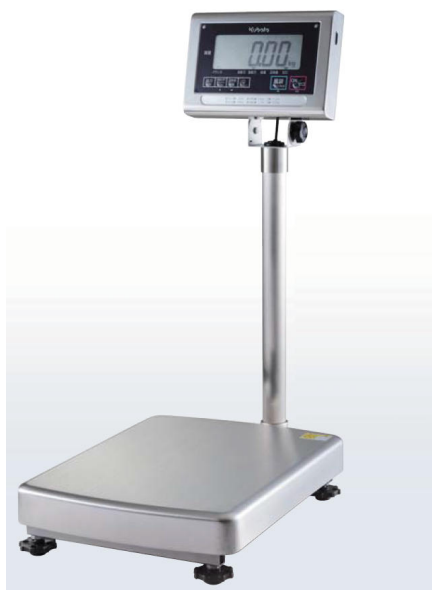

(株)クボタ計装

本質安全防爆型電池式台秤KL-ISシリーズKL-IS-N32SH-SUS

※この画像はシリーズ代表画像になります。

ブランド名

クボタ

商品名

本質安全防爆型電池式台秤KL-ISシリーズ

型式

KL-IS-N32SH-SUS

品番

ひょう量3kg～400kgまで、幅広いラインアップです。

高精度1/6000検定品を新たにラインアップ。

約1秒でピタリと止まる表示安定スピード。

データキャリア(オプション)で、計量データの持ち出しができます。

データキャリア(オプション)やプリンタ、パソコン、DCSなど、ニーズに合わせたデータ管理に対応します。

スペック

センサー方式：

奥行：

検定：無検定

高さ：

最小表示：ひょう量30kgの時：5g

ひょう量32kgの時：10g

載皿寸法：350(W)×350(D)mm

電源：パナソニック製アルカリ乾電池 LR20(単1形)×2本

秤量：30kg/32kg

幅：