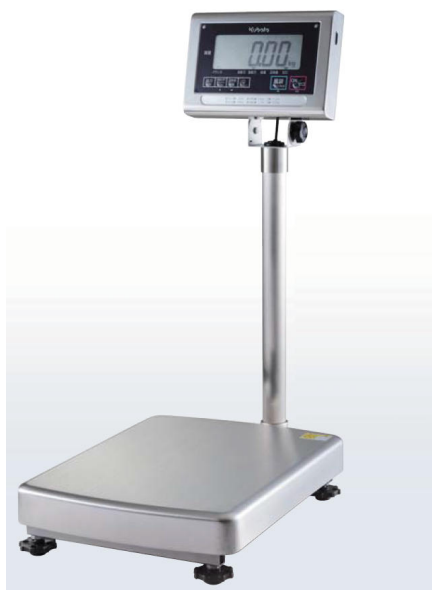

(株)クボタ計装

本質安全防爆型電池式台秤KL-ISシリーズKL-IS-N400BH-SS

※この画像はシリーズ代表画像になります。

ブランド名

クボタ

商品名

本質安全防爆型電池式台秤KL-ISシリーズ

型式

KL-IS-N400BH-SS

品番

ひょう量3kg～400kgまで、幅広いラインアップです。

高精度1/6000検定品を新たにラインアップ。

約1秒でピタリと止まる表示安定スピード。

データキャリア(オプション)で、計量データの持ち出しができます。

データキャリア(オプション)やプリンタ、パソコン、DCSなど、ニーズに合わせたデータ管理に対応します。

スペック

センサー方式：

奥行：

検定：無検定

高さ：

最小表示：ひょう量300kgの時：50g

ひょう量400kgの時：100g

載皿寸法：550(W)×700(D)mm

電源：パナソニック製アルカリ乾電池 LR20(単1形)×2本

秤量：300kg/400kg

幅：